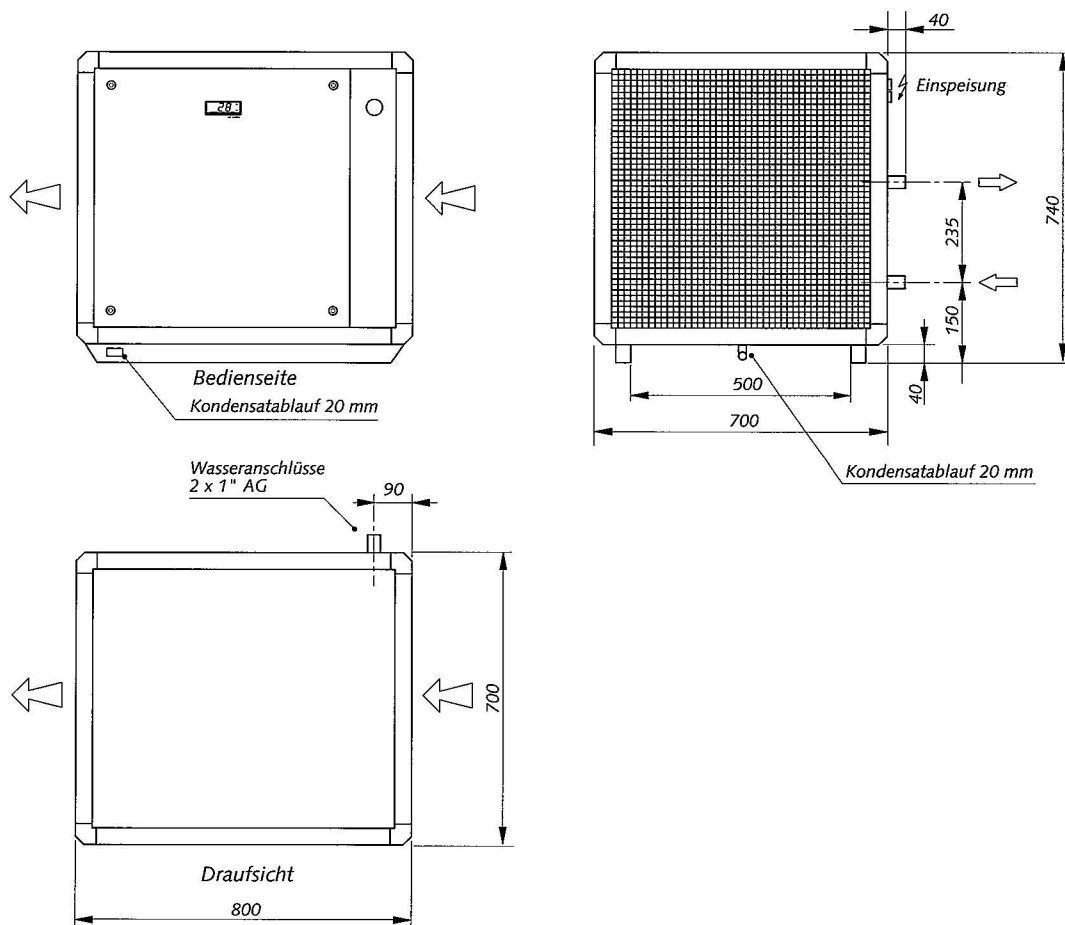

# Maßblatt WP 2001 F

Wärmepumpen zur Aussenaufstellung  
Edelstahl-Ausführung

Technische Änderungen vorbehalten.