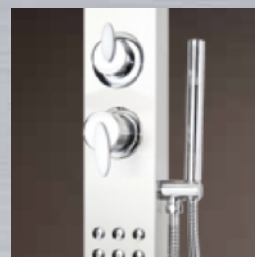

HELENA

Elegant und edel erstrahlt die Dusche Helena in jedem Garten. Die großzügige Bodenplatte sorgt dafür, dass Ihre Füße immer sauber bleiben. Wellness-Feeling bieten die vielen Zusatzfunktionen der Dusche. Kopfbrause, Handbrause und eine Körperbrause bieten Brausespaß pur.

Die Helena ist als Warm- und Kaltwasserdusche ausgelegt, über eine Einhebelmischbatterie lässt sich die gewünschte Wassertemperatur leicht einstellen.

PRODUKTINFORMATIONEN HELENA

MATERIAL:	Edelstahl V2A und WPC (Wood Plastic Composite)
TYP:	Kalt- & Warmwasser
FUNKTION:	Kopf-, Körper- und Handdusche
HÖHE BODEN BIS DUSCHKOPF:	2.050 mm
ARMATUR:	Messing verchromt
WASSERANSCHLUSS:	Flexschläuche, Kalt- und Warmwasser unter der Plattform, 2 x 1/2" IG
GEWICHT:	33 kg
BODENPLATTE:	WPC Rost mit Edelstahlrahmen