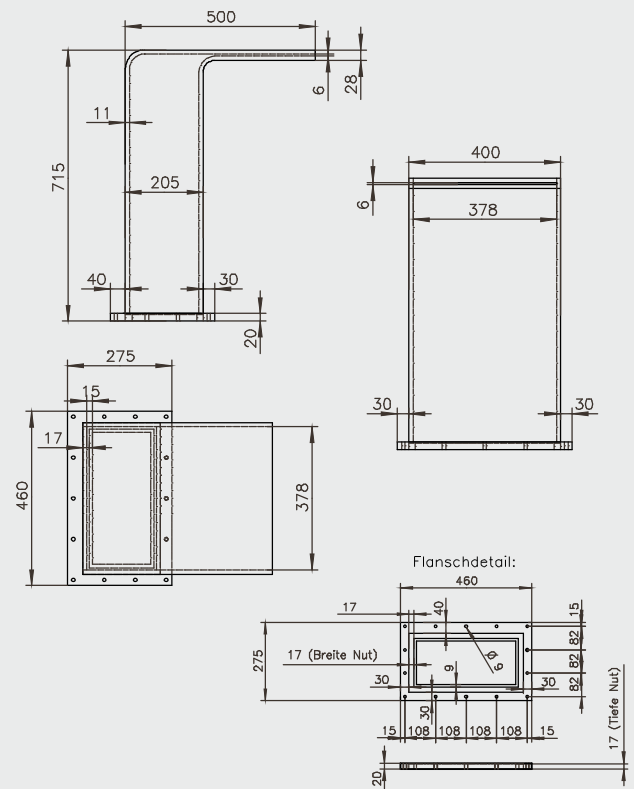

PRODUKTINFORMATIONEN SCHWALLDUSCHE RIO

MATERIAL:	Acrylglas 15 mm Stärke
HÖHE:	ca. 715 mm
AUSLAUF:	ca. 400 mm
BELEUCHTUNG:	LED/RGB Beleuchtung mit Fernbedienung
LUFT:	Luftkompressor 230 V, 3m Kabellänge
EMPF. PUMPENLEISTUNG:	23 m³/h
WASSERANSCHLUSS:	1 ½" IG

Technische Änderungen vorbehalten.

SCHWALLDUSCHE RIO

Die Schwalldusche RIO nimmt den aktuellen Trend nach klaren, kubischen Formen auf. Hochwertiges Acrylglas setzt optische Akzente, leicht und transparent, aber auch edel in der Anmutung und bietet einen freien Blick auf den strömenden Wasserfall.

Die integrierte LED/RGB Beleuchtung (Option) sorgt für ein optisches Feuerwerk am Abend. Mit der optionalen Fernbedienung können Sie das Lichtspiel individuell steuern.