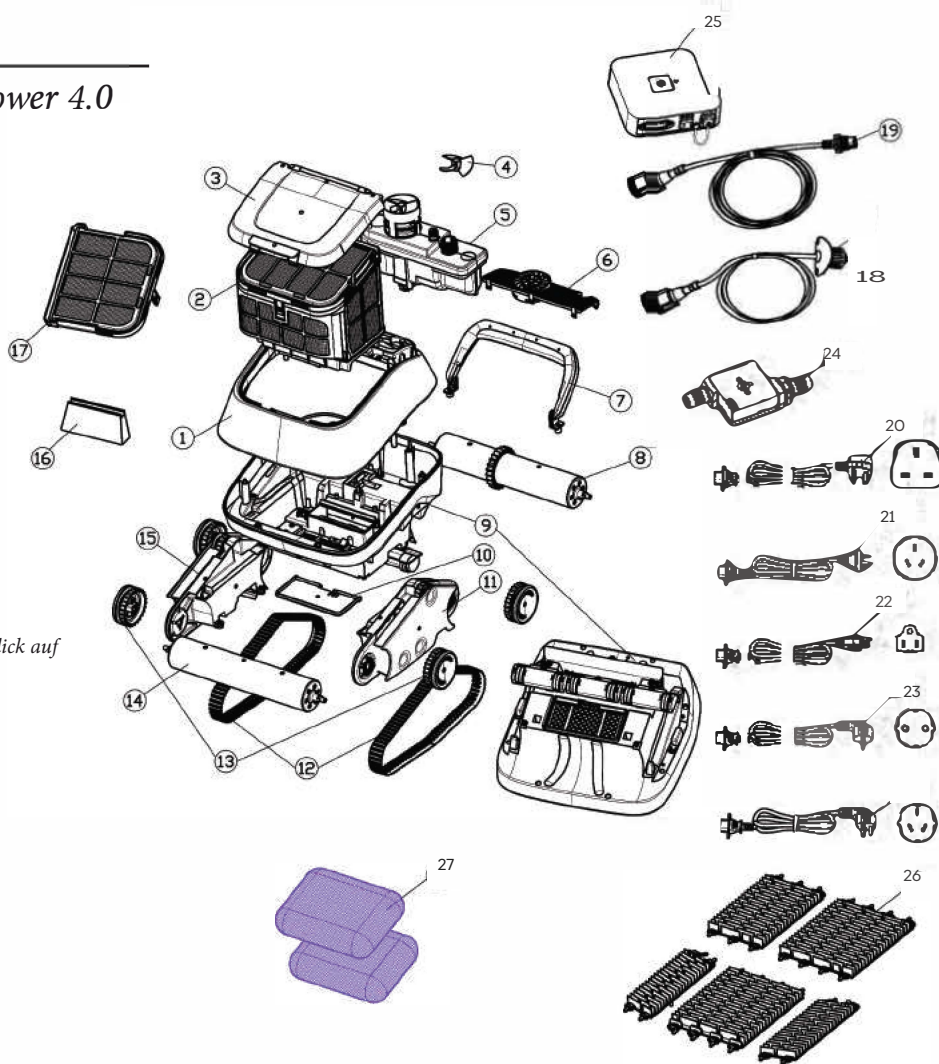

# Ersatzteile Power 4.0

Ersatzteil wird benötigt?

Schreiben Sie uns die Anfrage an unsere Mailadresse und nennen uns das benötigte Teil

In der Mail die benötigte Nummer mit Code und Name aus der Tabelle angeben.

## Ersatzteilliste

<i>ZEICHNUNG: NUMMER</i>	<i>Code Artikel</i>	<i>TEILE-BESCHREIBUNG</i>
1	71009	Obergehäuse. Dunkelgrau
2	71010	Absatzsammelkorb (Teile 16, und 17 enthalten)
3	71020	Abdeckung. Rauchfarbe (grau)
4	71040	Impeller
5	71050	Motoreinheit
6	71070	Impellerabdeckung Schwarz
7	71080	Griff
8	71090	Zahnradrohr. Schwarz
9	71109	Basisgehäuse. Dunkelgrau
10	71110	Schnellabflussklappe. Dunkelgrau
11	71120	Stütze (links). Schwarz
12	71130	Antriebsriemen Schwarz - 2 Stück
13	71140	Räder. Grau - 4 Stück
14	71150	Rollenbefestigung vorn

## Ersatzteilliste

<i>ZEICHNUNG: NUMMER</i>	<i>Code Artikel</i>	<i>TEILE-BESCHREIBUNG</i>
15	71160	Stütze rechts Schwarz
16	71012	Einlassventil
17	71011	Filterschirm
18	33110	Schwimmkabel 3m - Maschinenende. Grau
19	33291	Schwimmkabel ohne Drehgelenk 13m
20	36000	Netzkabel - UK
21	36001	Netzkabel - Australien
22	36002	Netzkabel - USA
23	36003	Netzkabel VDE - Europa Benötigt zum Trafo
24	35011	Drehgelenk
25	30180	Stromversorgung
26	71180	PVC-Bürsten-Set - 5 Stück
27	71170	Feinfilterpad - 2 Stück