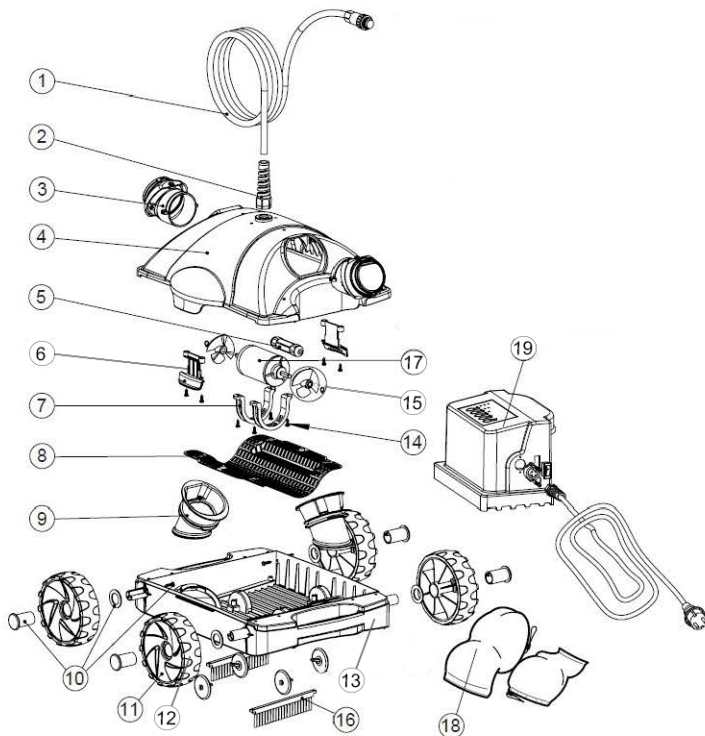

Bei Bedarf können Sie sich per Mail an [service@poolmegastore.de](mailto:service@poolmegastore.de) wenden. Nennen Sie in der Anfrage die benötigte/n Artikelnummer/n des Ersatzteil/e und die Serviceabteilung wird Ihnen dementsprechend eine Antwort mit den benötigten Informationen zukommen lassen.

1	Schwimmkabel 10674-21580	2	Verbindungsstecker S. 10674-21581	3	Wasserauslassdüse 10674-21579
4	Oberes Gehäuse 10674-21582	5	Steckverbindung Motor 10674-21583	6	Greifklemme 10674-21578
7	Halterungsbögen Motor 10674-21584	8	Netzabdeckung Motor 10674-21585	9	Filterbeutel Halterung 10674-21577
10	Radbuchse 10674-21576	11	Rad 10674-21573	12	Reifen 10674-21575
13	Unteres Gehäuse 10674-21588	14	Befestigungsschrauben 10674-21584	15	Wasser Ventilator 10674-21587
16	Bürste 10674-21572	17	Motor 10674-21586	18	Filterbeutel 10674-21571
19	Trafo (Ce-Europäisch) 10674-21570	19	Trafo (Etl-NICHT europäisch) 10674-21589	20	