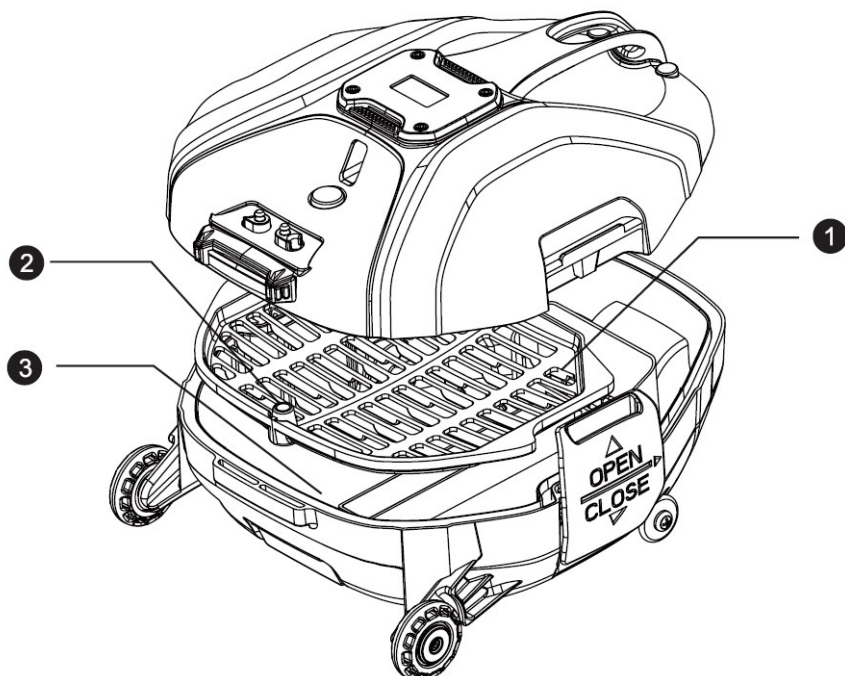

1	Filterkorb 10674-21455	2	Filtereinsatz 10674-21471	3	Front Filtereinsatz klein 10674-21460