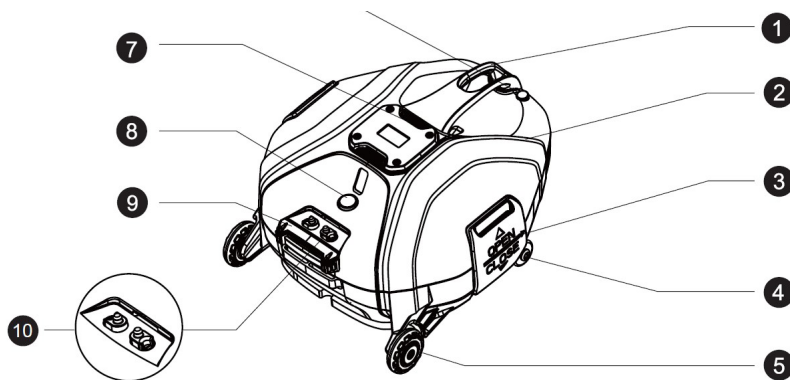

Haken
10674-21463

Ladegerät
10674-21462

Poolroboter Evolution
Longrunner
10674-21453

Bürstenstreifen Set
10674-21461

1	Stoßdämpfer nicht einzeln verfügbar	2	Deckel nicht einzeln verfügbar	3	Verschlussclip nicht einzeln verfügbar
4	Radfixierung 10674-21467	5	Hinterrad 10674-21465	6	Vorderrad 10674-21464
7	Deckplatte nicht einzeln verfügbar	8	LED Leuchte + Steuereinheit / Ladebuchse(Nr.10) 10674-21456	9	Griff nicht einzeln verfügbar