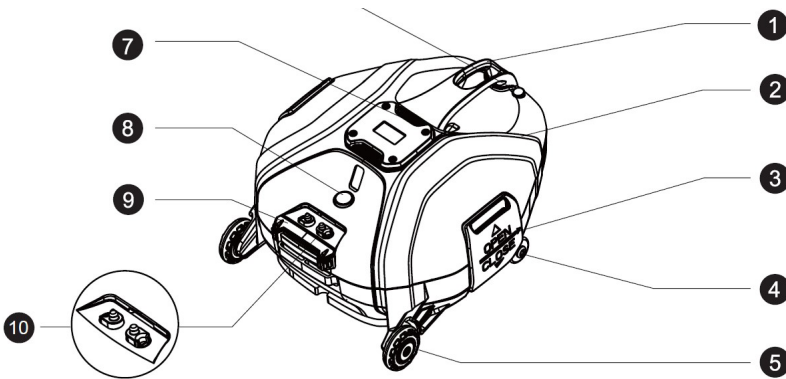

Haken
10674-21463

Ladegerät
10674-21462

Poolroboter Evolution
Longrunner
10674-21453

Bürstenstreifen Set
10674-21461

1	Stoßdämpfer nicht einzeln verfügbar	2	Deckel nicht einzeln verfügbar	3	Verschlussclip nicht einzeln verfügbar
4	Radfixierung 10674-21467	5	Hinterrad 10674-21465	6	Vorderrad 10674-21464
7	Deckplatte nicht einzeln verfügbar	8	LED Leuchte + Steuereinheit / Ladebuchse(Nr.10) 10674-21456	9	Griff nicht einzeln verfügbar