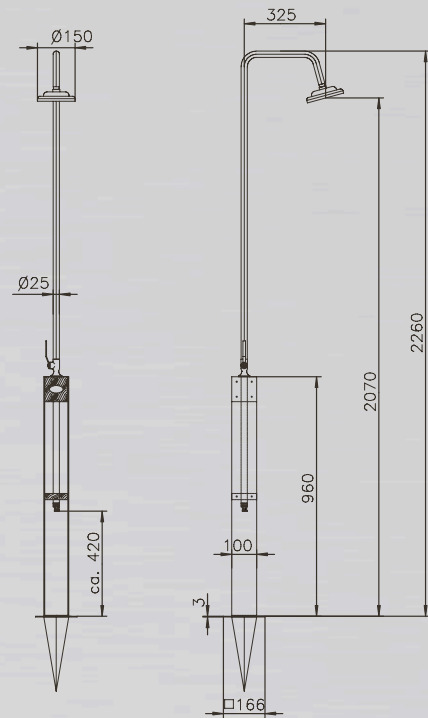

## ALTENA //

Selbst einem Tag in der Sommersonne kann etwas fehlen: eine herrliche Erfrischung zwischendurch. Die bietet Ihnen die Gartendusche Altena. Ausgesuchtes Holz und hochwertiger Edelstahl verbinden sich bei ihr zu einer formschönen Einheit. Ihrem Garten wird dieses konsequent durchdachte Designobjekt mit Sicherheit stehen. Altena ist extrem stabil und einfach zu montieren. Per Erddorn wird die Dusche sicher im Rasen oder im Beet verankert, an den Gartenschlauch angeschlossen und schon kann der Sommer beginnen.

## MASSZEICHNUNGEN ALTENA MINI:

Technische Änderungen vorbehalten.

MATERIAL: Edelstahl V2A und witterungsbeständiges Holz

TYP: Kaltwasser

HÖHE BODEN BIS DUSCHKOPF: 2.070 mm

ARMATUR: Kugelhahn, Messing verchromt

DUSCHKOPF: Kunststoff verchromt

WASSERANSCHLUSS: Gartenschlauch, Gardena o.ä. System

GEWICHT: Altena: 13 kg / Altena Mini: 10 kg

BEFESTIGUNG: Erdspieß (im Lieferumfang enthalten)