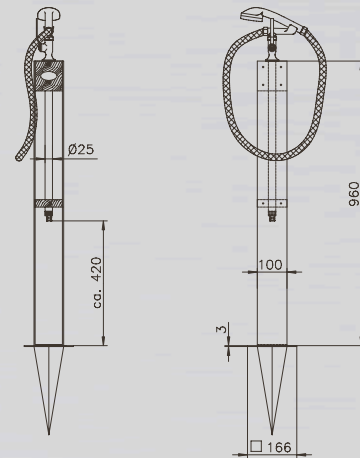

## ALTENA //

Selbst einem Tag in der Sommersonne kann etwas fehlen: eine herrliche Erfrischung zwischendurch. Die bietet Ihnen die Gartendusche Altena. Ausgesuchtes Holz und hochwertiger Edelstahl verbinden sich bei ihr zu einer formschönen Einheit. Ihrem Garten wird dieses konsequent durchdachte Designobjekt mit Sicherheit stehen. Altena ist extrem stabil und einfach zu montieren. Per Erddorn wird die Dusche sicher im Rasen oder im Beet verankert, an den Gartenschlauch angeschlossen und schon kann der Sommer beginnen.

## MASSZEICHNUNGEN ALTENA MINI:

Technische Änderungen vorbehalten.

MATERIAL: Edelstahl V2A und witterungsbeständiges Holz

TYP: Kaltwasser

HÖHE BODEN BIS DUSCHKOPF: 2.070 mm

ARMATUR: Kugelhahn, Messing verchromt

DUSCHKOPF: Kunststoff verchromt

WASSERANSCHLUSS: Gartenschlauch, Gardena o.ä. System

GEWICHT: Altena: 13 kg / Altena Mini: 10 kg

BEFESTIGUNG: Erdspieß (im Lieferumfang enthalten)